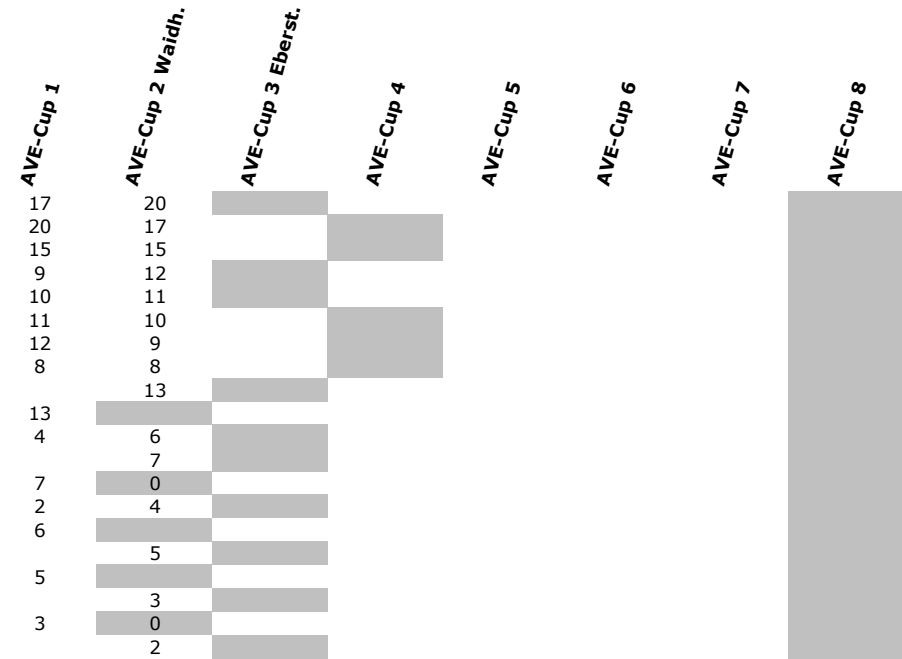

AVE-Cup U17

Rang	Name	Mannschaft / Verein	Gesamt
1	HUBER Marcel	RC ARBÖ Wels Gourmetfein	37
2	PINTER Oliver	RC ARBÖ Wels Gourmetfein	37
3	KLAFFENBÖCK Florian	RC ARBÖ Wels Gourmetfein	30
4	FIDLER Gerd	RC UNION einDRUCK Sarleinsbach	21
5	BRANDSTÄTTER Martin	Radspportteam RZL Software Ried	21
6	FRIEDL Nils	RC ARBÖ Wels Gourmetfein	21
7	PÖPPL Tobias	RC ANF Mazda Eder Walding	21
8	STUMMER Fabian	RC ARBÖ Wels Gourmetfein	16
9	TSCHANY Daniel	RC www.atterbiker.at	13
10	HAMMERSCHMID Marvin	RC ANF Mazda Eder Walding	13
11	RIJKES Sarah	ARBÖ Löffler Ladies Team	10
12	GRUBER Julian	ARBÖ Radsport Weichberger Raiffesenbank Eisenwurzen I	7
13	HAMMERSCHMID Raphael	RC ANF Mazda Eder Walding	7
14	GRASL Patrick	ARBÖ Weichberger Purgstall	6
15	RIEGLER Elisabeth	ARBÖ Löffler Ladies Team	6
16	WAGENER Johannes	Radspportteam RZL Software Ried	5
17	VAN OIJEN Alisa	ARBÖ Löffler Ladies Team	5
18	ZELLER Viktoria	RC ASKÖ NF Mazda Eder Walding	3
19	HEITZINGER Matthias	ARBÖ Grassinger Lambach	3
20	HOFMANN Patrick	RC UNION einDRUCK Sarleinsbach	2