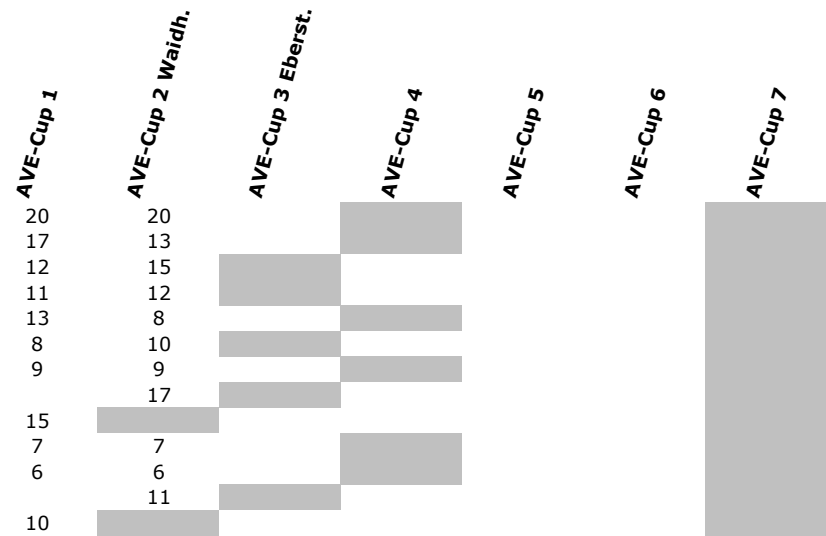

AVE-Cup U15

Rang	Name	Mannschaft / Verein	Gesamt
1	KIERNER Florian	RC ARBÖ Wels Gourmetfein	40
2	HASLINGER Tobias	ASKÖ ARBÖ Waidhofen/Ybbs	30
3	RIEGLER Anna	ASKÖ ARBÖ Waidhofen/Ybbs	27
4	ZEININGER Julia	RC ASKÖ NF Mazda Eder Walding	23
5	SIX Julian	ASKÖ ARBÖ Waidhofen/Ybbs	21
6	SCHAUPPENLEHNER Evelyn	ASKÖ ARBÖ Waidhofen/Ybbs	18
7	RECINSKY Jana	ASKÖ ARBÖ Waidhofen/Ybbs	18
8	HAUGENEDER Manuel	RC ASKÖ NF Mazda Eder Walding	17
9	SANDHOFER Carolina	ASKÖ ARBÖ Waidhofen/Ybbs	15
10	BENESCH Nicole	ASKÖ ARBÖ Waidhofen/Ybbs	14
11	KÖPPEL Thomas	RC ARBÖ Wels Gourmetfein	12
12	KIRCHMAYER Laurenz	ARBÖ Radsport Weichberger Raiffesenbank Eisenwurzen ↑	11
13	REITBAUER Jakob	Radsportteam RZL Software Ried	10